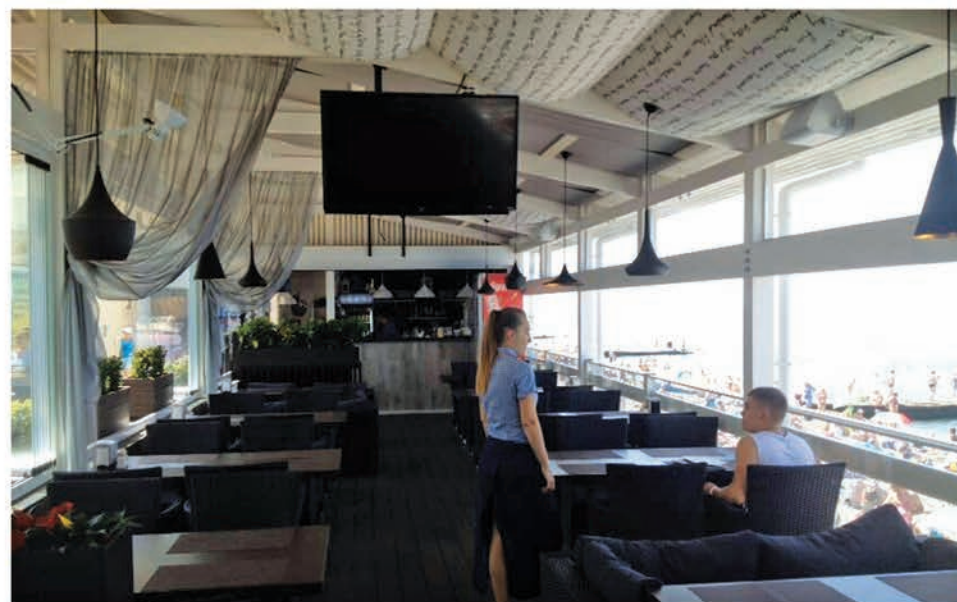

Перголы со стационарной крышей