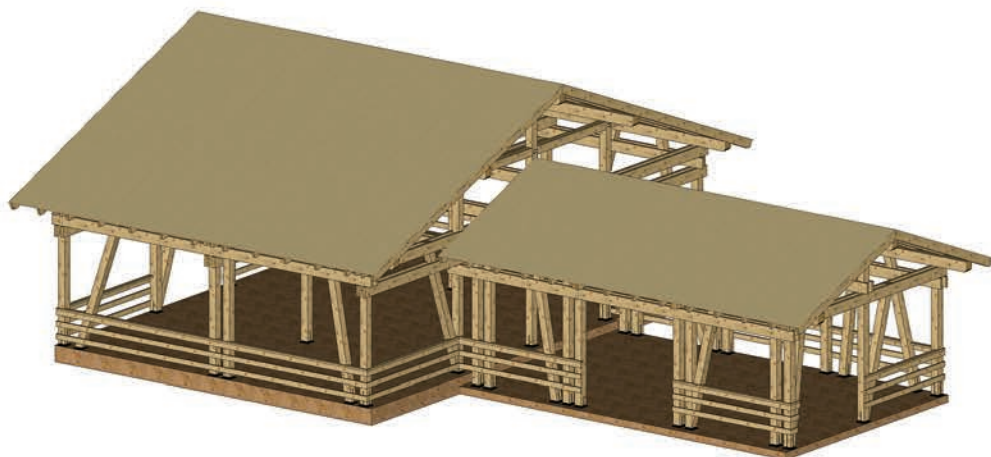

Перголы со стационарной крышей