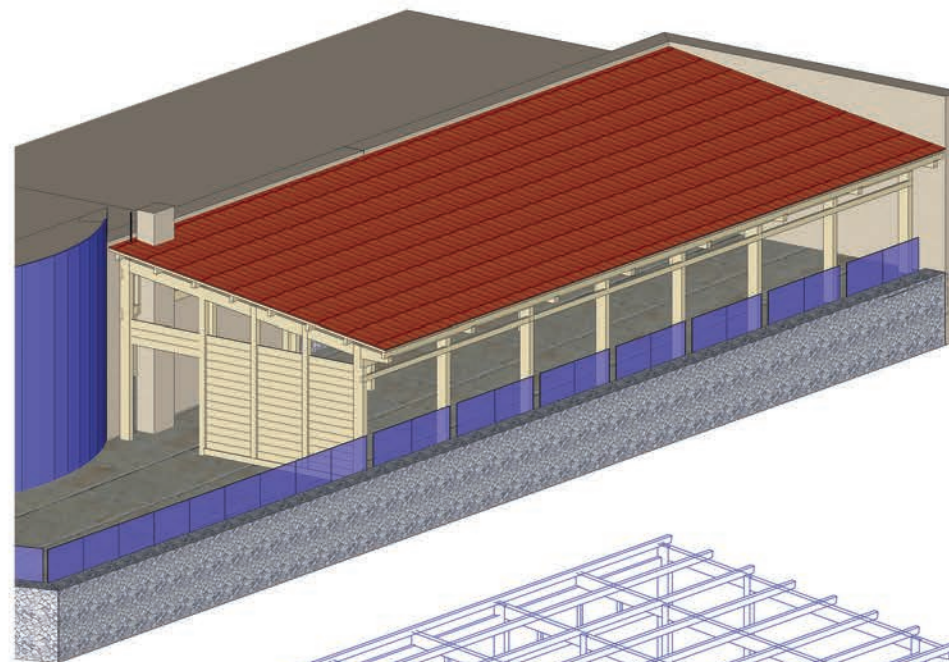

Перголы с раздвижной крышей

Перголы со стационарной крышей

Перголы с раздвижной автоматической крышей (пергольные маркизы)

Пергола отдельностоящая

Пергола пристенная

Размеры: глубина (вынос) - до 8 м, ширина - любая на заказ. Особый дизайн стоек.
Опционально: оснащение механическим или автоматическим раздвижным тентом.

Перголы с раздвижной автоматической крышей (пергольные маркизы)

Пергола отдельностоящая двухскатная

Размеры: глубина (вынос) - до 16 м (по 8 м в стороны),
ширина - любая на заказ.

Опционально: оснащение механическим или автоматическим раздвижным тентом.

Пергола butterfly

Размеры: глубина (вынос) - до 6 м, ширина - любая на заказ.

Перголы с раздвижной автоматической крышей (пергольные маркизы)

Перголы с раздвижной автоматической крышей (пергольные маркизы)