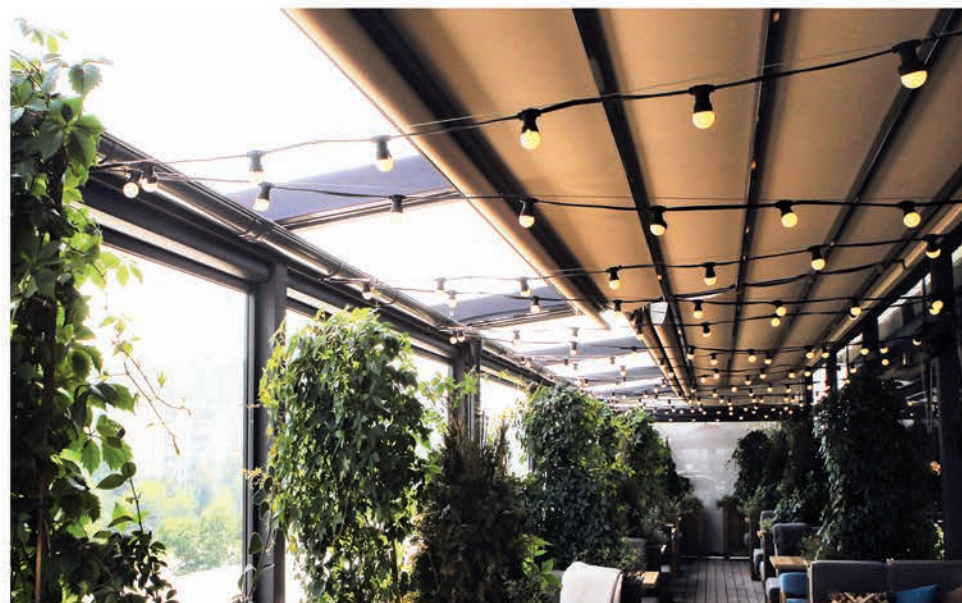

Перголы с раздвижной автоматической крышей (пергольные маркизы)