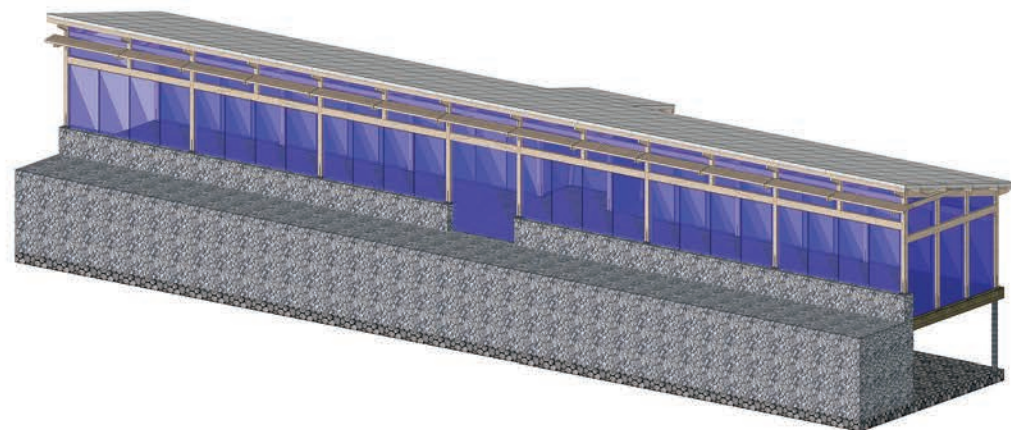

Перголы со стационарной крышей