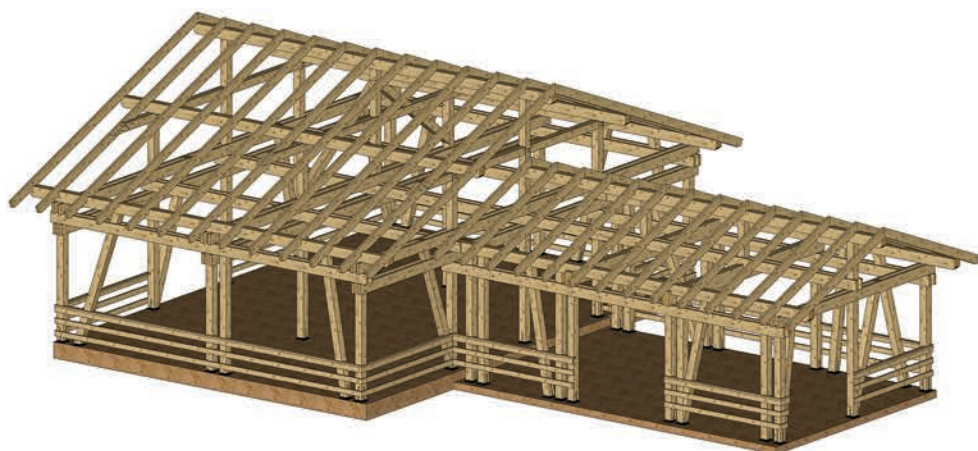

Перголы со стационарной крышей