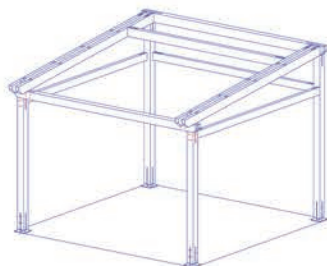

Перголы с раздвижной крышей

Перголы со стационарной крышей

Перголы с раздвижной автоматической крышей (пергольные маркизы)

Пергола отдельностоящая

Пергола пристенная

Размеры: глубина (вынос) - до 8 м, ширина - любая на заказ. Особый дизайн стоек.
Опционально: оснащение механическим или автоматическим раздвижным тентом.

Перголы с раздвижной автоматической крышей (пергольные маркизы)

Пергола отдельностоящая двухскатная

Размеры: глубина (вынос) - до 16 м (по 8 м в стороны),
ширина - любая на заказ.

Опционально: оснащение механическим или автоматическим раздвижным тентом.

Пергола butterfly

Размеры: глубина (вынос) - до 6 м, ширина - любая на заказ.

Перголы с раздвижной автоматической крышей (пергольные маркизы)

Перголы с раздвижной автоматической крышей (пергольные маркизы)