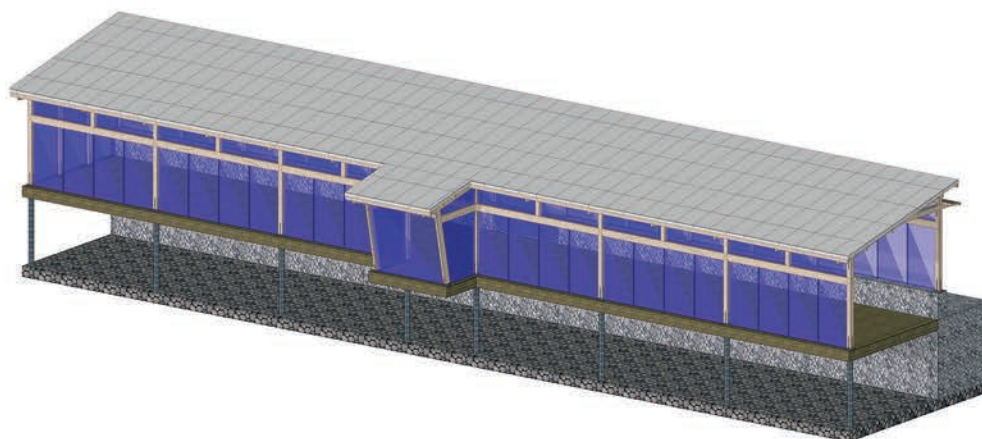

Перголы со стационарной крышей