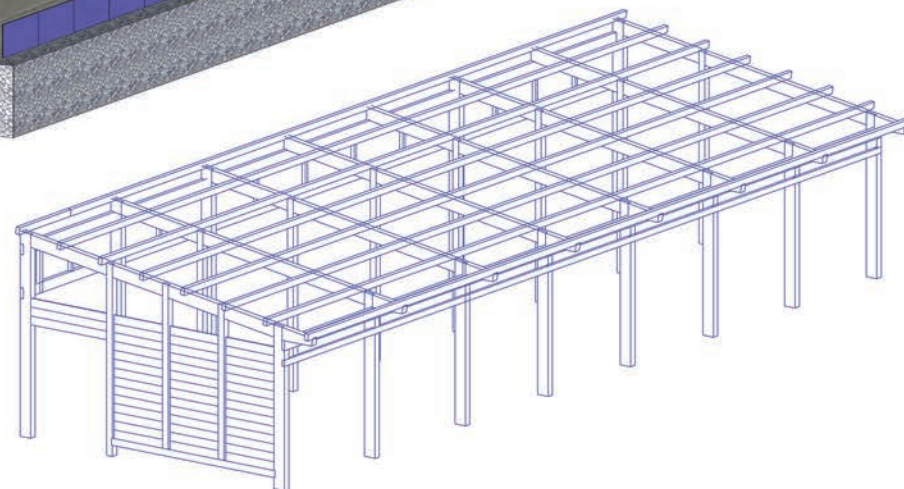

Перголы с раздвижной крышей

Перголы со стационарной крышей

Перголы с раздвижной автоматической крышей (пергольные маркизы)

Пергола отдельностоящая

Пергола пристенная

Размеры: глубина (вынос) - до 8 м, ширина - любая на заказ. Особый дизайн стоек.
Опционально: оснащение механическим или автоматическим раздвижным тентом.

Перголы с раздвижной автоматической крышей (пергольные маркизы)

Пергола отдельностоящая двухскатная

Размеры: глубина (вынос) - до 16 м (по 8 м в стороны),
ширина - любая на заказ.

Опционально: оснащение механическим или автоматическим раздвижным тентом.

Пергола butterfly

Размеры: глубина (вынос) - до 6 м, ширина - любая на заказ.

Перголы с раздвижной автоматической крышей (пергольные маркизы)

Перголы с раздвижной автоматической крышей (пергольные маркизы)